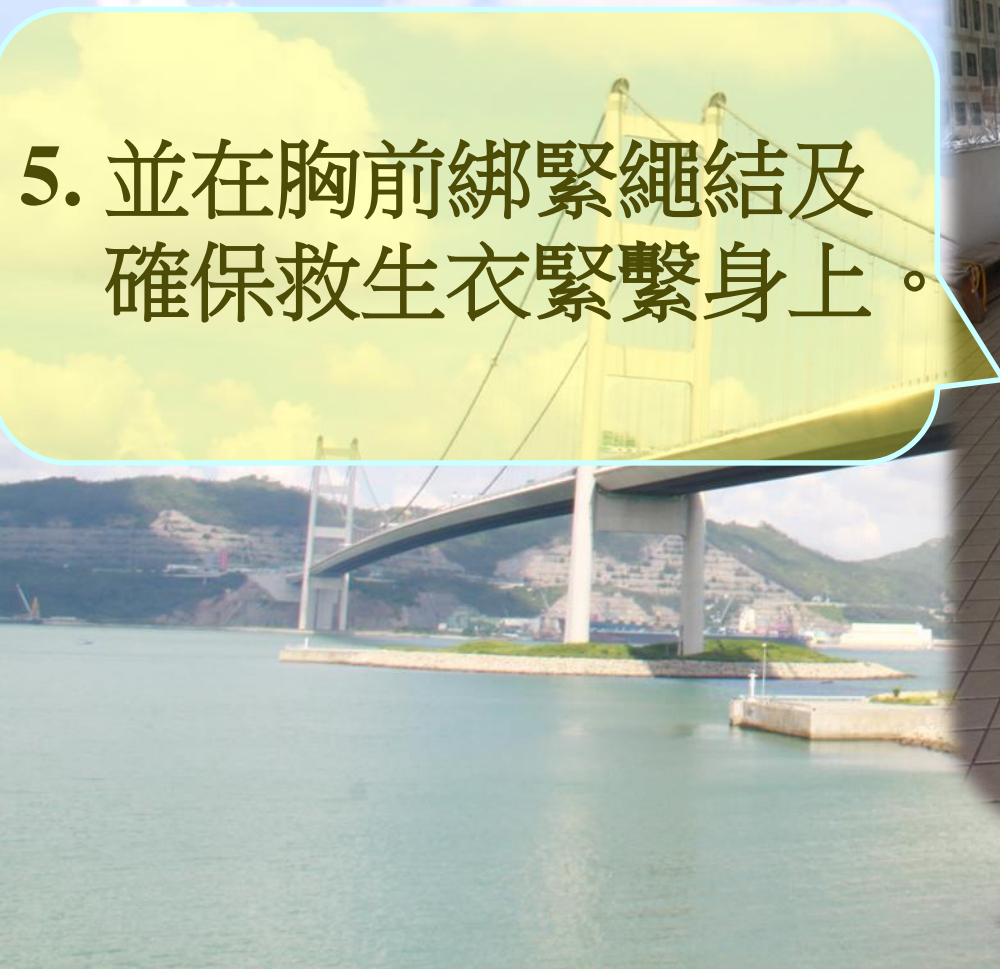

特別交通措施演習

穿著救生衣示範

5. 並在胸前綁緊繩結及確保救生衣緊緊身上。